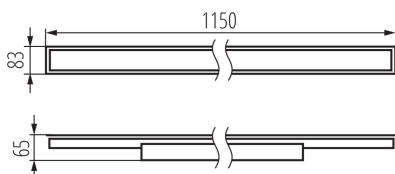

линейно LED осветително тяло

5905339340337

ОБЩИ ДАННИ:

Цвят: сребърен

Място на монтаж: за вграждане в таван

Място на приложение: на закрито

Минимално разстояние от осветявания обект: 0,5m

Възможност за използване с димер: не

Посока на светене на осветителното тяло: долна страна

Дължина [mm]: 1150

Широчина [mm]: 83

Височина [mm]: 65

Интегриран LED източник на светлина: да

ТЕХНИЧЕСКИ ДАННИ:

Номинално напрежение [V]: 220-240 AC

Номинална честота [Hz]: 50

Максимална мощност [W]: 40

Категория на защита от токов удар: I

Материал на дифузера: пластмаса

Вид диод: LED SMD

Светлинен поток [lm]: 5050

Цвят на светлината: бяла

Корелираната цветна температура [K]: 4000

Устойчивост на цвета в елипсите на Макадам: ≤ 3

Индекс на цвето предаване: 80

Експлоатационен срок на лампата [h]: 50000

Коефициент на запазване на светлинния поток на лампата след изтичане на номиналния срок на експлоатация: L90B10

Брой цикли вкл. / изкл.: ≥ 30000

Ъгъл на светене [°]: X85/Y95

Светлинна ефективност на лампата [lm/W]: 126

Обхват на околната температура, на която може да бъде изложен продуктът [°C]: 5÷25

тип абажур: матов

Материал на корпуса: стомана

Вид присъединение: самозаклучващи се клеми

Обхват на напречните сечения на използваните кабели [mm²]: 1,5÷2,5

Време за загряване на лампата [s]: ≤ 1

Време за пускане на лампата [s]: $\leq 0,5$

Степен на защита IP: 20