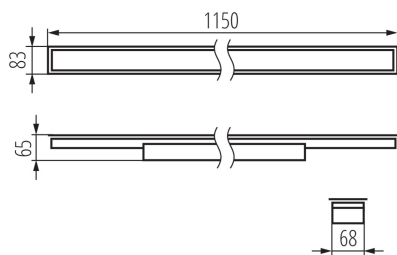

линейно LED осветително тяло

5905339340351

ОБЩИ ДАННИ:

Цвят: сребърен

Място на монтаж: за вграждане в таван

Място на приложение: на закрито

Минимално разстояние от осветявания обект : 0,5m

Възможност за използване с димер : не

Посока на светене на осветителното тяло : долна страна

Дължина [mm]: 1150

Широчина [mm]: 83

Височина [mm]: 65

Интегриран LED източник на светлина : да

ТЕХНИЧЕСКИ ДАННИ:

Номинално напрежение [V]: 220-240 AC

Номинална честота [Hz]: 50

Максимална мощност [W]: 40

Категория на защита от токов удар : I

Материал на дифузера : пластмаса

Вид диод: LED SMD

Светлинен поток [lm]: 4500

Цвят на светлината: топлобял

Корелираната цветна температура [K]: 3000

Степен на защита IP: 20

линейно LED осветително тяло

ЛОГИСТИЧНИ ДАННИ:

Мерна единица: брой
Как е опаковано: 1
Количество бройки в междинна опаковка: 1
Количество бройки в сборна опаковка: 1
Единично нето тегло [g]: 1520
Грамаж [g]: 1860
Дължина на единична опаковка [cm]: 136
Ширина на единична опаковка [cm]: 11
Височина на единична опаковка [cm]: 7
Тегло на кашон [kg]: 1.86
Ширина на кашон [cm]: 11
Височина на кашон [cm]: 7
Дължина на кашон [cm]: 136
Вместимост на кашон [m³]: 0.010472