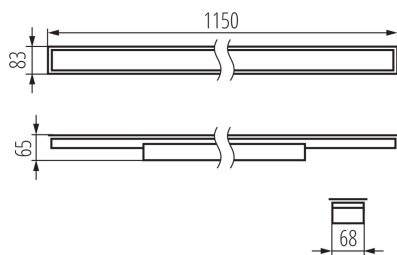

### ОБЩИ ДАННИ:

Цвят: сребърен

Място на монтаж: за вграждане в таван

Място на приложение: на закрито

Минимално разстояние от осветявания обект: 0,5m

Възможност за използване с димер: не

Посока на светене на осветителното тяло: долна страна

Дължина [mm]: 1150

Широчина [mm]: 83

Височина [mm]: 65

Интегриран LED източник на светлина: да

### ТЕХНИЧЕСКИ ДАННИ:

Номинално напрежение [V]: 220-240 AC

Номинална честота [Hz]: 50

Максимална мощност [W]: 40

Категория на защита от токов удар: I

Материал на дифузера: пластмаса

Вид диод: LED SMD

Светлинен поток [lm]: 4650

Ширина на единична опаковка [cm]: 11

Височина на единична опаковка [cm]: 7

Тегло на кашон [kg]: 1.86

Ширина на кашон [cm]: 11

Височина на кашон [cm]: 7

Дължина на кашон [cm]: 136

Вместимост на кашон [m<sup>3</sup>]: 0.010472