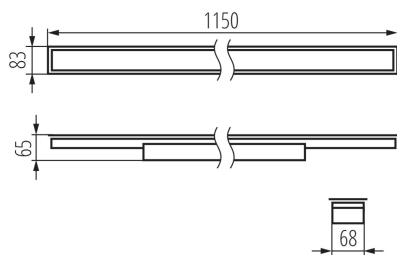

### ОБЩИ ДАННИ:

Цвят: сребърен

Място на монтаж: за вграждане в таван

Място на приложение: на закрито

Минимално разстояние от осветявания обект : 0,5m

Възможност за използване с димер : не

Посока на светене на осветителното тяло : долна страна

Дължина [mm]: 1150

Широчина [mm]: 83

Височина [mm]: 65

Интегриран LED източник на светлина : да

### ТЕХНИЧЕСКИ ДАННИ:

Номинално напрежение [V]: 220-240 AC

Номинална честота [Hz]: 50

Максимална мощност [W]: 40

Категория на защита от токов удар : I

Материал на дифузера : пластмаса

Вид диод: LED SMD

Светлинен поток [lm]: 4150

Ширина на единична опаковка [cm]: 11

Височина на единична опаковка [cm]: 7

Тегло на кашон [kg]: 1.86

Ширина на кашон [cm]: 11

Височина на кашон [cm]: 7

Дължина на кашон [cm]: 136

Вместимост на кашон [m<sup>3</sup>]: 0.010472