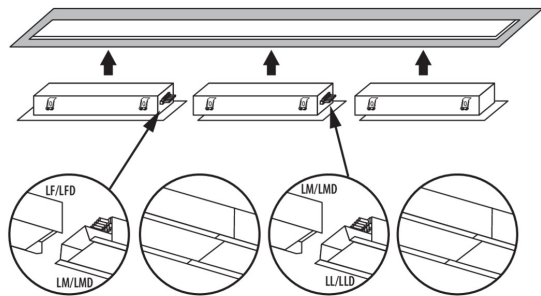

34071 AL-MM-WW-MPR-B-PT

линейно LED осветително тяло