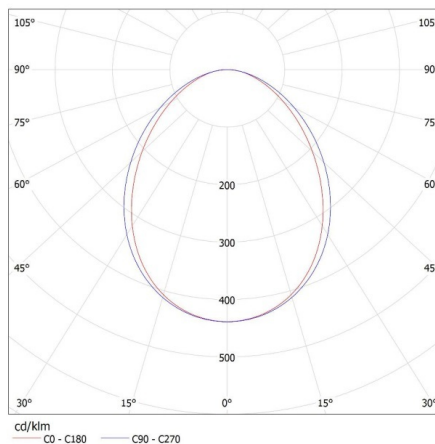

ДОПЪЛНИТЕЛНА ИНФОРМАЦИЯ:

- 5-годишна Гаранция при спазване на гаранционните условия, достъпни в уебсайта

KANLUX S.A. (kat 34081) AL-LH-NW-MAT-W-NT / LDC (Polar)