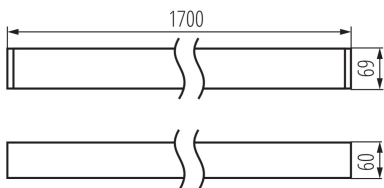

линейно LED осветително тяло

5905339340818

ОБЩИ ДАННИ:

Цвят: бял

Място на монтаж: за монтаж върху таван

Място на приложение: на закрито

Минимално разстояние от осветявания обект : 0,5m

Възможност за използване с димер : не

Посока на светене на осветителното тяло : долна страна

Дължина [mm]: 1700

Широчина [mm]: 60

Височина [mm]: 69

Интегриран LED източник на светлина : да

ТЕХНИЧЕСКИ ДАННИ:

Номинално напрежение [V]: 220-240 AC

Номинална честота [Hz]: 50

Максимална мощност [W]: 52

Категория на защита от токов удар : I

Материал на дифузера : пластмаса

Вид диод: LED SMD

Светлинен поток [lm]: 6300

Цвят на светлината: бяла

Корелираната цветна температура [K]: 4000

Степен на защита IP: 20

линейно LED осветително тяло

ЛОГИСТИЧНИ ДАННИ:

Мерна единица: брой
Как е опаковано: 1
Количество бройки в междинна опаковка: 1
Количество бройки в сборна опаковка: 1
Единично нето тегло [g]: 3090
Грамаж [g]: 3540
Дължина на единична опаковка [cm]: 182
Ширина на единична опаковка [cm]: 11
Височина на единична опаковка [cm]: 7
Тегло на кашон [kg]: 3.54
Ширина на кашон [cm]: 11
Височина на кашон [cm]: 7
Дължина на кашон [cm]: 182
Вместимост на кашон [m³]: 0.014014