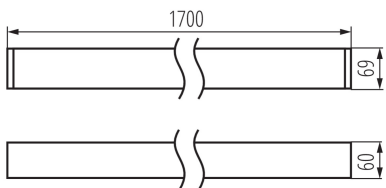

линейно LED осветително тяло

5905339340832

ОБЩИ ДАННИ:

Цвят: бял

Място на монтаж: за монтаж върху таван

Място на приложение: на закрито

Минимално разстояние от осветявания обект : 0,5m

Възможност за използване с димер : не

Посока на светене на осветителното тяло : долна страна

Дължина [mm]: 1700

Широчина [mm]: 60

Височина [mm]: 69

Интегриран LED източник на светлина : да

ТЕХНИЧЕСКИ ДАННИ:

Номинално напрежение [V]: 220-240 AC

Номинална честота [Hz]: 50

Материал на корпуса: сплав на алуминий

Вид присъединение: самозаключващи се клеми

Обхват на напречните сечения на използваните кабели [mm²]: 1,5÷2,5

Време за загряване на лампата [s]: ≤ 1

Време за пускане на лампата [s]: $\leq 0,5$

Грамаж [g]: 3540

Дължина на единична опаковка [cm]: 182

Ширина на единична опаковка [cm]: 11

Височина на единична опаковка [cm]: 7

Тегло на кашон [kg]: 3.54

Ширина на кашон [cm]: 11

Височина на кашон [cm]: 7