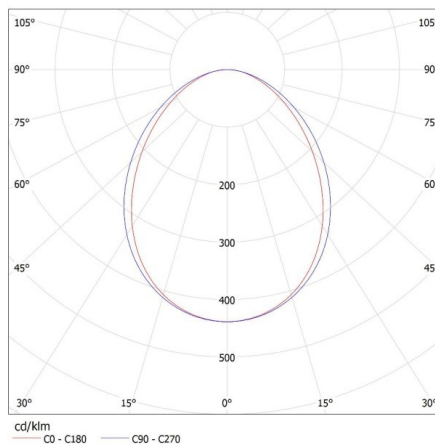

ДОПЪЛНИТЕЛНА ИНФОРМАЦИЯ:

- 5-годишна Гаранция при спазване на гаранционните условия, достъпни в уебсайта

KANLUX S.A. (kat 34083) AL-LH-WW-MAT-W-NT / LDC (Polar)