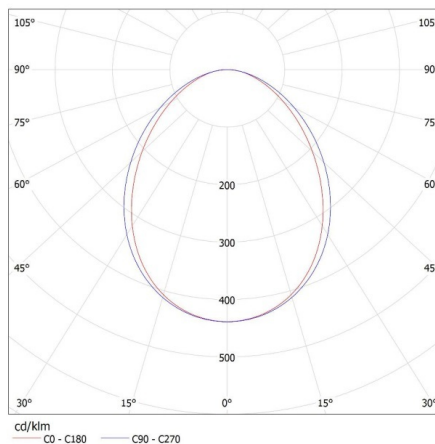

ДОПЪЛНИТЕЛНА ИНФОРМАЦИЯ:

- 5-годишна Гаранция при спазване на гаранционните условия, достъпни в уебсайта

KANLUX S.A. (kat 34094) AL-LL-WW-MAT-B-NT / LDC (Polar)