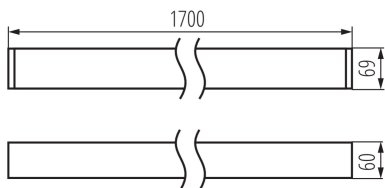

линейно LED осветително тяло

5905339340955

ОБЩИ ДАННИ:

Цвят: черен

Място на монтаж: за монтаж върху таван

Място на приложение: на закрито

Минимално разстояние от осветявания обект : 0,5m

Възможност за използване с димер : не

Посока на светене на осветителното тяло : долна страна

Дължина [mm]: 1700

Широчина [mm]: 60

Височина [mm]: 69

Интегриран LED източник на светлина : да

ТЕХНИЧЕСКИ ДАННИ:

Номинално напрежение [V]: 220-240 AC

Номинална честота [Hz]: 50

Материал на корпуса: сплав на алуминий

Вид присъединение: самозаключващи се клеми

Обхват на напречните сечения на използваните кабели [mm²]: 1,5÷2,5

Време за загряване на лампата [s]: ≤ 1

Време за пускане на лампата [s]: $\leq 0,5$

Степен на защита IP: 20

линейно LED осветително тяло

ЛОГИСТИЧНИ ДАННИ:

Мерна единица: брой
Как е опаковано: 1
Количество бройки в междинна опаковка: 1
Количество бройки в сборна опаковка: 1
Единично нето тегло [g]: 3090
Грамаж [g]: 3540
Дължина на единична опаковка [cm]: 182
Ширина на единична опаковка [cm]: 11
Височина на единична опаковка [cm]: 7
Тегло на кашон [kg]: 3.54
Ширина на кашон [cm]: 11
Височина на кашон [cm]: 7
Дължина на кашон [cm]: 182
Вместимост на кашон [m³]: 0.014014