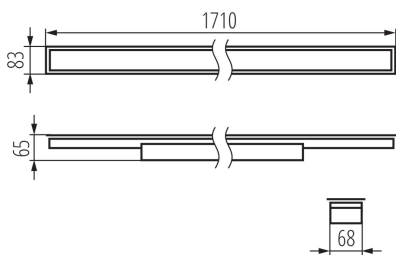

Посока на светене на осветителното тяло: долна страна

Дължина [mm]: 1710

Широчина [mm]: 83

Височина [mm]: 65

Интегриран LED източник на светлина: да

ТЕХНИЧЕСКИ ДАННИ:

Номинално напрежение [V]: 220-240 AC

Номинална честота [Hz]: 50

Материал на корпуса: стомана

Вид присъединение: самозаклучващи се клеми

Обхват на напречните сечения на използваните кабели [mm²]: 1,5÷2,5

Време за загряване на лампата [s]: ≤ 1

Време за пускане на лампата [s]: $\leq 0,5$

Степен на защита IP: 20

линейно LED осветително тяло

ЛОГИСТИЧНИ ДАННИ:

Мерна единица: брой

Как е опаковано: 1

Количество бройки в междинна опаковка: 1

Количество бройки в сборна опаковка: 1

Единично нето тегло [g]: 2420

Дължина на кашон [cm]: 182

Вместимост на кашон [m³]: 0.014014

ДОПЪЛНИТЕЛНА ИНФОРМАЦИЯ:

- 5-годишна Гаранция при спазване на гаранционните условия, достъпни в уебсайта

KANLUX S.A. (kat 34117) AL-LH-NW-MAT-W-PT / LDC (Polar)