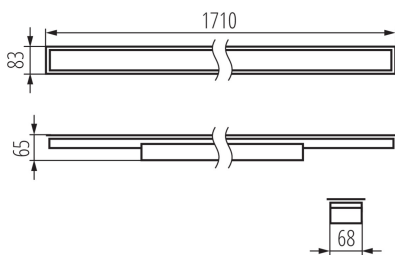

линейно LED осветително тяло

5905339341198

ОБЩИ ДАННИ:

Цвят: бял

Място на монтаж: за вграждане в таван

Място на приложение: на закрито

Минимално разстояние от осветявания обект : 0,5m

Възможност за използване с димер : не

Посока на светене на осветителното тяло : долна страна

Дължина [mm]: 1710

Широчина [mm]: 83

Височина [mm]: 65

Интегриран LED източник на светлина : да

ТЕХНИЧЕСКИ ДАННИ:

Номинално напрежение [V]: 220-240 AC

Номинална честота [Hz]: 50

Максимална мощност [W]: 52

Категория на защита от токов удар : I

Материал на дифузера : пластмаса

Вид диод: LED SMD

Светлинен поток [lm]: 5600

Цвят на светлината: топлобял

Корелираната цветна температура [K]: 3000

Устойчивост на цвета в елипсите на Макадам : ≤ 3

Индекс на цвето предаване: 80

Експлоатационен срок на лампата [h]: 50000

Коефициент на запазване на светлинния поток на лампата след изтичане на номиналния срок на експлоатация: L90B10

Брой цикли вкл. / изкл. : ≥ 30000

Ъгъл на светене [°]: X85/Y95

Светлинна ефективност на лампата [lm/W]: 108

Обхват на околната температура, на която може да бъде изложен продуктът [°C]: 5÷25

тип абажур: матов

Материал на корпуса: стомана

Вид присъединение: самозаклучващи се клеми

Обхват на напречните сечения на използваните кабели [mm²]: 1,5÷2,5

Време за загряване на лампата [s]: ≤ 1

Време за пускане на лампата [s]: $\leq 0,5$

Степен на защита IP: 20