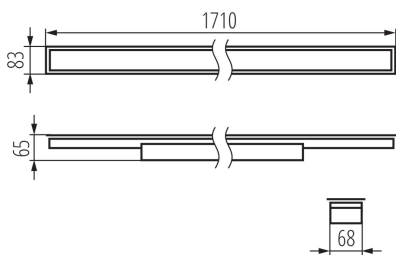

Посока на светене на осветителното тяло : долна страна

Дължина [mm]: 1710

Широчина [mm]: 83

Височина [mm]: 65

Интегриран LED източник на светлина : да

ТЕХНИЧЕСКИ ДАННИ:

Номинално напрежение [V]: 220-240 AC

Номинална честота [Hz]: 50

Материал на корпуса: стомана

Вид присъединение: самозаклучващи се клеми

Обхват на напречните сечения на използваните кабели [mm²]: 1,5÷2,5

Време за загряване на лампата [s]: ≤ 1

Време за пускане на лампата [s]: $\leq 0,5$

Степен на защита IP: 20

линейно LED осветително тяло

ЛОГИСТИЧНИ ДАННИ:

Мерна единица: брой

Как е опаковано: 1

Количество бройки в междинна опаковка: 1

Количество бройки в сборна опаковка: 1

Единично нето тегло [g]: 2290

Дължина на кашон [cm]: 182

Вместимост на кашон [m³]: 0.014014

ДОПЪЛНИТЕЛНА ИНФОРМАЦИЯ:

- 5-годишна Гаранция при спазване на гаранционните условия, достъпни в уебсайта

KANLUX S.A. (kat 34120) AL-LL-NW-MPR-W-PT / LDC (Polar)