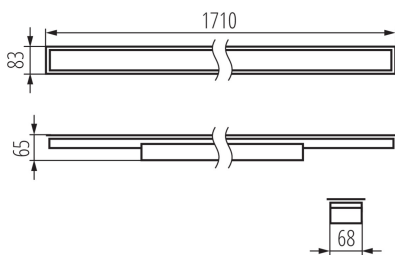

Посока на светене на осветителното тяло: долна страна

Дължина [mm]: 1710

Широчина [mm]: 83

Височина [mm]: 65

Интегриран LED източник на светлина: да

ТЕХНИЧЕСКИ ДАННИ:

Номинално напрежение [V]: 220-240 AC

Номинална честота [Hz]: 50

Материал на корпуса: стомана

Вид присъединение: самозакljučващи се клеми

Обхват на напречните сечения на използваните кабели [mm²]: 1,5÷2,5

Време за загряване на лампата [s]: ≤ 1

Време за пускане на лампата [s]: $\leq 0,5$

Степен на защита IP: 20

34121 AL-LH-NW-MPR-W-PT

линейно LED осветително тяло

ЛОГИСТИЧНИ ДАННИ:

Мерна единица: брой

Как е опаковано: 1

Количество бройки в междинна опаковка: 1

Количество бройки в сборна опаковка: 1

Височина на кашон [cm]: 7

Дължина на кашон [cm]: 182

Вместимост на кашон [m³]: 0.014014

ДОПЪЛНИТЕЛНА ИНФОРМАЦИЯ:

- 5-годишна Гаранция при спазване на гаранционните условия, достъпни в уебсайта

KANLUX S.A. (kat 34121) AL-LH-NW-MPR-W-PT / LDC (Polar)