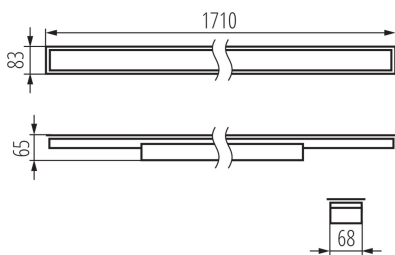

Посока на светене на осветителното тяло : долна страна

Дължина [mm]: 1710

Широчина [mm]: 83

Височина [mm]: 65

Интегриран LED източник на светлина : да

ТЕХНИЧЕСКИ ДАННИ:

Номинално напрежение [V]: 220-240 AC

Номинална честота [Hz]: 50

Материал на корпуса: стомана

Вид присъединение: самозаклучващи се клеми

Обхват на напречните сечения на използваните кабели [mm²]: 1,5÷2,5

Време за загряване на лампата [s]: ≤ 1

Време за пускане на лампата [s]: $\leq 0,5$

Степен на защита IP: 20

линейно LED осветително тяло

ЛОГИСТИЧНИ ДАННИ:

Мерна единица: брой

Как е опаковано: 1

Количество бройки в междинна опаковка: 1

Количество бройки в сборна опаковка: 1

Единично нето тегло [g]: 2290

Дължина на кашон [cm]: 182

Вместимост на кашон [m³]: 0.014014

ДОПЪЛНИТЕЛНА ИНФОРМАЦИЯ:

- 5-годишна Гаранция при спазване на гаранционните условия, достъпни в уебсайта

KANLUX S.A. (kat 34122) AL-LL-WW-MPR-W-PT / LDC (Polar)