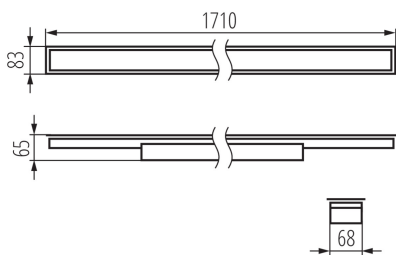

линейно LED осветително тяло

5905339341235

ОБЩИ ДАННИ:

Цвят: бял

Място на монтаж: за вграждане в таван

Място на приложение: на закрито

Минимално разстояние от осветявания обект : 0,5m

Възможност за използване с димер : не

Посока на светене на осветителното тяло : долна страна

Дължина [mm]: 1710

Широчина [mm]: 83

Височина [mm]: 65

Интегриран LED източник на светлина : да

ТЕХНИЧЕСКИ ДАННИ:

Номинално напрежение [V]: 220-240 AC

Номинална честота [Hz]: 50

Материал на корпуса: стомана

Вид присъединение: самозаклучващи се клеми

Обхват на напречните сечения на използваните кабели [mm²]: 1,5÷2,5

Време за загряване на лампата [s]: ≤ 1

Време за пускане на лампата [s]: $\leq 0,5$

Степен на защита IP: 20

линейно LED осветително тяло

ЛОГИСТИЧНИ ДАННИ:

Мерна единица: брой
Как е опаковано: 1
Количество бройки в междинна опаковка: 1
Количество бройки в сборна опаковка: 1
Единично нето тегло [g]: 2420
Грамаж [g]: 2860
Дължина на единична опаковка [cm]: 182
Ширина на единична опаковка [cm]: 11
Височина на единична опаковка [cm]: 7
Тегло на кашон [kg]: 2.86
Ширина на кашон [cm]: 11
Височина на кашон [cm]: 7
Дължина на кашон [cm]: 182
Вместимост на кашон [m³]: 0.014014