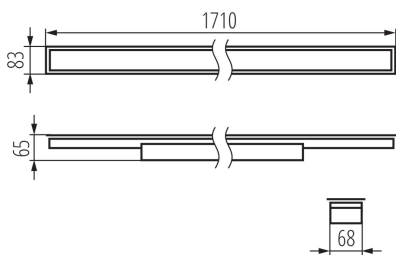

Посока на светене на осветителното тяло : долна страна

Дължина [mm]: 1710

Широчина [mm]: 83

Височина [mm]: 65

Интегриран LED източник на светлина : да

ТЕХНИЧЕСКИ ДАННИ:

Номинално напрежение [V]: 220-240 AC

Номинална честота [Hz]: 50

Материал на корпуса: стомана

Вид присъединение: самозаклучващи се клеми

Обхват на напречните сечения на използваните кабели [mm²]: 1,5÷2,5

Време за загряване на лампата [s]: ≤ 1

Време за пускане на лампата [s]: $\leq 0,5$

Степен на защита IP: 20

линейно LED осветително тяло

ЛОГИСТИЧНИ ДАННИ:

Мерна единица: брой

Как е опаковано: 1

Количество бройки в междинна опаковка: 1

Количество бройки в сборна опаковка: 1

Единично нето тегло [g]: 2290

Грамаж [g]: 2730

Дължина на единична опаковка [cm]: 182

Ширина на единична опаковка [cm]: 11

Височина на единична опаковка [cm]: 7

Тегло на кашон [kg]: 2.73

Ширина на кашон [cm]: 11

Височина на кашон [cm]: 7