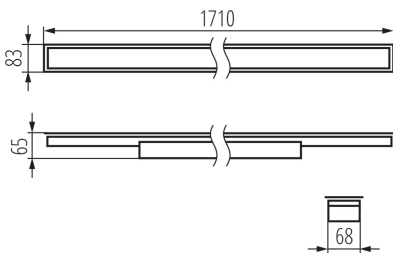

линейно LED осветително тяло

5905339341297

ОБЩИ ДАННИ:

Цвят: черен

Място на монтаж: за вграждане в таван

Място на приложение: на закрито

Минимално разстояние от осветявания обект : 0,5m

Възможност за използване с димер : не

Посока на светене на осветителното тяло : долна страна

Дължина [mm]: 1710

Широчина [mm]: 83

Височина [mm]: 65

Интегриран LED източник на светлина : да

ТЕХНИЧЕСКИ ДАННИ:

Номинално напрежение [V]: 220-240 AC

Номинална честота [Hz]: 50

Максимална мощност [W]: 52

Категория на защита от токов удар : I

Материал на дифузера : пластмаса

Вид диод: LED SMD

Светлинен поток [lm]: 6300

Цвят на светлината: бяла

Корелираната цветна температура [K]: 4000

Устойчивост на цвета в елипсите на Макадам : ≤ 3

Индекс на цвето предаване: 80

Експлоатационен срок на лампата [h]: 50000

Коефициент на запазване на светлинния поток на лампата след изтичане на номиналния срок на експлоатация: L90B10

Брой цикли вкл. / изкл. : ≥ 30000

Ъгъл на светене [°]: X85/Y95

Светлинна ефективност на лампата [lm/W]: 121

Обхват на околната температура, на която може да бъде изложен продуктът [°C]: 5÷25

тип абажур: матов

Материал на корпуса: стомана

Вид присъединение: самозаклучващи се клеми

Обхват на напречните сечения на използваните кабели [mm²]: 1,5÷2,5

Време за загряване на лампата [s]: ≤ 1

Време за пускане на лампата [s]: $\leq 0,5$

Степен на защита IP: 20