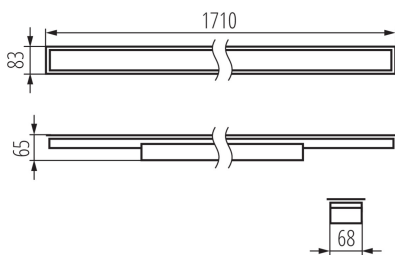

линейно LED осветително тяло

5905339341303

ОБЩИ ДАННИ:

Цвят: черен

Място на монтаж: за вграждане в таван

Място на приложение: на закрито

Минимално разстояние от осветявания обект : 0,5m

Възможност за използване с димер : не

Посока на светене на осветителното тяло : долна страна

Дължина [mm]: 1710

Широчина [mm]: 83

Височина [mm]: 65

Интегриран LED източник на светлина : да

ТЕХНИЧЕСКИ ДАННИ:

Номинално напрежение [V]: 220-240 AC

Номинална честота [Hz]: 50

Максимална мощност [W]: 33

Категория на защита от токов удар : I

Материал на дифузера : пластмаса

Вид диод: LED SMD

Светлинен поток [lm]: 4100

Цвят на светлината: топлобял

Корелираната цветна температура [K]: 3000

Устойчивост на цвета в елипсите на Макадам : ≤ 3

Индекс на цвето предаване: 80

Експлоатационен срок на лампата [h]: 50000

Коефициент на запазване на светлинния поток на лампата след изтичане на номиналния срок на експлоатация: L90B10

Брой цикли вкл. / изкл. : ≥ 30000

Ъгъл на светене [°]: X85/Y95

Светлинна ефективност на лампата [lm/W]: 124

Обхват на околната температура, на която може да бъде изложен продуктът [°C]: 5÷25

тип абажур: матов

Материал на корпуса: стомана

Вид присъединение: самозаклучващи се клеми

Обхват на напречните сечения на използваните кабели [mm²]: 1,5÷2,5

Време за загряване на лампата [s]: ≤ 1

Време за пускане на лампата [s]: $\leq 0,5$

Степен на защита IP: 20