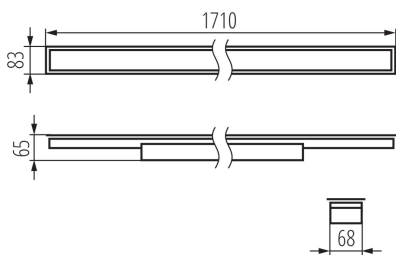

линейно LED осветително тяло

5905339341334

ОБЩИ ДАННИ:

Цвят: черен

Място на монтаж: за вграждане в таван

Място на приложение: на закрито

Минимално разстояние от осветявания обект : 0,5m

Възможност за използване с димер : не

Посока на светене на осветителното тяло : долна страна

Дължина [mm]: 1710

Широчина [mm]: 83

Височина [mm]: 65

Интегриран LED източник на светлина : да

ТЕХНИЧЕСКИ ДАННИ:

Номинално напрежение [V]: 220-240 AC

Номинална честота [Hz]: 50

Максимална мощност [W]: 52

Категория на защита от токов удар : I

Материал на дифузера : пластмаса

Вид диод: LED SMD

Светлинен поток [lm]: 5800

Цвят на светлината: бяла

Корелираната цветна температура [K]: 4000

Устойчивост на цвета в елипсите на Макадам : ≤ 3

Индекс на цвето предаване: 80

Експлоатационен срок на лампата [h]: 50000

Коефициент на запазване на светлинния поток на лампата след изтичане на номиналния срок на експлоатация: L90B10

Брой цикли вкл. / изкл. : ≥ 30000

Ъгъл на светене [°]: X75/Y90

Светлинна ефективност на лампата [lm/W]: 112

Обхват на околната температура, на която може да бъде изложен продуктът [°C]: 5÷25

тип абажур: микропризматичен

Материал на корпуса: стомана

Вид присъединение: самозаклучващи се клеми

Обхват на напречните сечения на използваните кабели [mm²]: 1,5÷2,5

Време за загряване на лампата [s]: ≤ 1

Време за пускане на лампата [s]: $\leq 0,5$

Степен на защита IP: 20