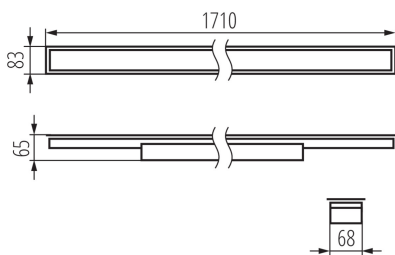

Посока на светене на осветителното тяло : долна страна

Дължина [mm]: 1710

Широчина [mm]: 83

Височина [mm]: 65

Интегриран LED източник на светлина : да

ТЕХНИЧЕСКИ ДАННИ:

Номинално напрежение [V]: 220-240 AC

Номинална честота [Hz]: 50

Материал на корпуса: стомана

Вид присъединение: самозаклучващи се клеми

Обхват на напречните сечения на използваните кабели [mm²]: 1,5÷2,5

Време за загряване на лампата [s]: ≤ 1

Време за пускане на лампата [s]: $\leq 0,5$

Степен на защита IP: 20

линейно LED осветително тяло

ЛОГИСТИЧНИ ДАННИ:

Мерна единица: брой

Как е опаковано: 1

Количество бройки в междинна опаковка: 1

Количество бройки в сборна опаковка: 1

Единично нето тегло [g]: 2290

Дължина на кашон [cm]: 182

Вместимост на кашон [m³]: 0.014014

ДОПЪЛНИТЕЛНА ИНФОРМАЦИЯ:

- 5-годишна Гаранция при спазване на гаранционните условия, достъпни в уебсайта

KANLUX S.A. (kat 34134) AL-LL-WW-MPR-B-PT / LDC (Polar)