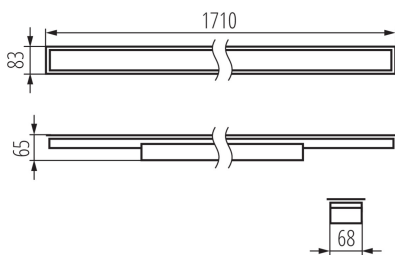

Посока на светене на осветителното тяло: долна страна

Дължина [mm]: 1710

Широчина [mm]: 83

Височина [mm]: 65

Интегриран LED източник на светлина: да

ТЕХНИЧЕСКИ ДАННИ:

Номинално напрежение [V]: 220-240 AC

Номинална честота [Hz]: 50

Материал на корпуса: стомана

Вид присъединение: самозаклучващи се клеми

Обхват на напречните сечения на използваните кабели [mm²]: 1,5÷2,5

Време за загряване на лампата [s]: ≤ 1

Време за пускане на лампата [s]: $\leq 0,5$

Степен на защита IP: 20

линейно LED осветително тяло

ЛОГИСТИЧНИ ДАННИ:

Мерна единица: брой

Как е опаковано: 1

Количество бройки в междинна опаковка: 1

Количество бройки в сборна опаковка: 1

Единично нето тегло [g]: 2420

Дължина на кашон [cm]: 182

Вместимост на кашон [m³]: 0.014014

ДОПЪЛНИТЕЛНА ИНФОРМАЦИЯ:

- 5-годишна Гаранция при спазване на гаранционните условия, достъпни в уебсайта

KANLUX S.A. (kat 34141) AL-LH-NW-MAT-S-PT / LDC (Polar)