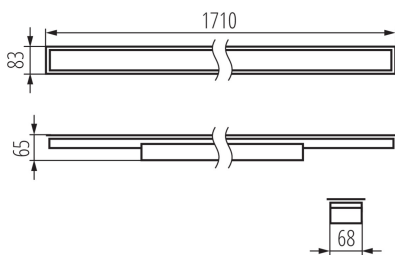

Посока на светене на осветителното тяло : долна страна

Дължина [mm]: 1710

Широчина [mm]: 83

Височина [mm]: 65

Интегриран LED източник на светлина : да

ТЕХНИЧЕСКИ ДАННИ:

Номинално напрежение [V]: 220-240 AC

Номинална честота [Hz]: 50

Материал на корпуса: стомана

Вид присъединение: самозаклучващи се клеми

Обхват на напречните сечения на използваните кабели [mm²]: 1,5÷2,5

Време за загряване на лампата [s]: ≤ 1

Време за пускане на лампата [s]: $\leq 0,5$

Степен на защита IP: 20

линейно LED осветително тяло

ЛОГИСТИЧНИ ДАННИ:

Мерна единица: брой

Как е опаковано: 1

Количество бройки в междинна опаковка: 1

Количество бройки в сборна опаковка: 1

Единично нето тегло [g]: 2420

Дължина на кашон [cm]: 182

Вместимост на кашон [m³]: 0.014014

ДОПЪЛНИТЕЛНА ИНФОРМАЦИЯ:

- 5-годишна Гаранция при спазване на гаранционните условия, достъпни в уебсайта

KANLUX S.A. (kat 34143) AL-LH-WW-MAT-S-PT / LDC (Polar)