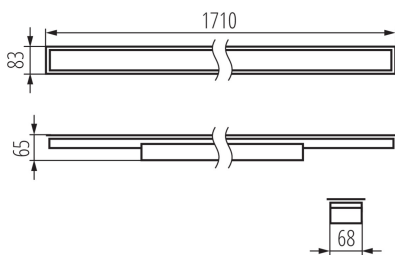

Посока на светене на осветителното тяло : долна страна

Дължина [mm]: 1710

Широчина [mm]: 83

Височина [mm]: 65

Интегриран LED източник на светлина : да

ТЕХНИЧЕСКИ ДАННИ:

Номинално напрежение [V]: 220-240 AC

Номинална честота [Hz]: 50

Материал на корпуса: стомана

Вид присъединение: самозаклучващи се клеми

Обхват на напречните сечения на използваните кабели [mm²]: 1,5÷2,5

Време за загряване на лампата [s]: ≤ 1

Време за пускане на лампата [s]: $\leq 0,5$

Степен на защита IP: 20

линейно LED осветително тяло

ЛОГИСТИЧНИ ДАННИ:

Мерна единица: брой

Как е опаковано: 1

Количество бройки в междинна опаковка: 1

Количество бройки в сборна опаковка: 1

Единично нето тегло [g]: 2420

Дължина на кашон [cm]: 182

Вместимост на кашон [m³]: 0.014014

ДОПЪЛНИТЕЛНА ИНФОРМАЦИЯ:

- 5-годишна Гаранция при спазване на гаранционните условия, достъпни в уебсайта

KANLUX S.A. (kat 34145) AL-LH-NW-MPR-S-PT / LDC (Polar)