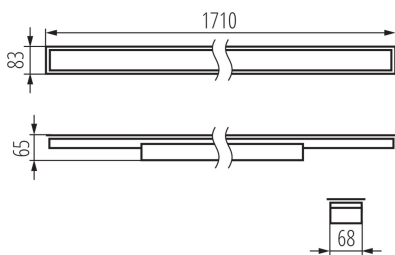

Посока на светене на осветителното тяло : долна страна

Дължина [mm]: 1710

Широчина [mm]: 83

Височина [mm]: 65

Интегриран LED източник на светлина : да

ТЕХНИЧЕСКИ ДАННИ:

Номинално напрежение [V]: 220-240 AC

Номинална честота [Hz]: 50

Материал на корпуса: стомана

Вид присъединение: самозаклучващи се клеми

Обхват на напречните сечения на използваните кабели [mm²]: 1,5÷2,5

Време за загряване на лампата [s]: ≤ 1

Време за пускане на лампата [s]: $\leq 0,5$

Степен на защита IP: 20

линейно LED осветително тяло

ЛОГИСТИЧНИ ДАННИ:

Мерна единица: брой

Как е опаковано: 1

Количество бройки в междинна опаковка: 1

Количество бройки в сборна опаковка: 1

Единично нето тегло [g]: 2290

Дължина на кашон [cm]: 182

Вместимост на кашон [m³]: 0.014014

ДОПЪЛНИТЕЛНА ИНФОРМАЦИЯ:

- 5-годишна Гаранция при спазване на гаранционните условия, достъпни в уебсайта

KANLUX S.A. (kat 34146) AL-LL-WW-MPR-S-PT / LDC (Polar)