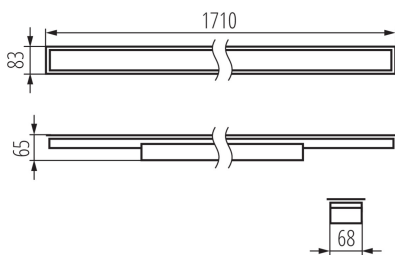

Посока на светене на осветителното тяло : долна страна

Дължина [mm]: 1710

Широчина [mm]: 83

Височина [mm]: 65

Интегриран LED източник на светлина : да

ТЕХНИЧЕСКИ ДАННИ:

Номинално напрежение [V]: 220-240 AC

Номинална честота [Hz]: 50

Материал на корпуса: стомана

Вид присъединение: самозаклучващи се клеми

Обхват на напречните сечения на използваните кабели [mm²]: 1,5÷2,5

Време за загряване на лампата [s]: ≤ 1

Време за пускане на лампата [s]: $\leq 0,5$

Степен на защита IP: 20

линейно LED осветително тяло

ЛОГИСТИЧНИ ДАННИ:

Мерна единица: брой

Как е опаковано: 1

Количество бройки в междинна опаковка: 1

Количество бройки в сборна опаковка: 1

Единично нето тегло [g]: 2420

Дължина на кашон [cm]: 182

Вместимост на кашон [m³]: 0.014014

ДОПЪЛНИТЕЛНА ИНФОРМАЦИЯ:

- 5-годишна Гаранция при спазване на гаранционните условия, достъпни в уебсайта

KANLUX S.A. (kat 34147) AL-LH-WW-MPR-S-PT / LDC (Polar)