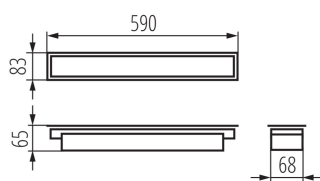

### ОБЩИ ДАННИ:

Цвят: сребърен

Място на монтаж: за вграждане в таван

Място на приложение: на закрито

Минимално разстояние от осветявания обект: 0,5m

Възможност за използване с димер: DALI

Посока на светене на осветителното тяло: долна страна

Дължина [mm]: 590

Широчина [mm]: 83

Височина [mm]: 65

Интегриран LED източник на светлина: да

Ширина на единична опаковка [cm]: 11

Височина на единична опаковка [cm]: 7

Тегло на кашон [kg]: 1.22

Ширина на кашон [cm]: 11

Височина на кашон [cm]: 7

Дължина на кашон [cm]: 75

Вместимост на кашон [m<sup>3</sup>]: 0.005775