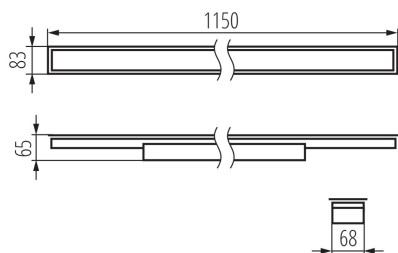

линейно LED осветително тяло

5905339342744

ОБЩИ ДАННИ:

Цвят: черен

Място на монтаж: за вграждане в таван

Място на приложение: на закрито

Минимално разстояние от осветявания обект: 0,5m

Възможност за използване с димер: DALI

Посока на светене на осветителното тяло: долна страна

Дължина [mm]: 1150

Широчина [mm]: 83

Височина [mm]: 65

Интегриран LED източник на светлина: да

Version for connection in line [initial element] LF: 34606 (PT)

Материал на корпуса: стомана

Вид присъединение: самозакljučващи се клеми

Обхват на напречните сечения на използваните кабели [mm²): 0,5÷2,5

линейно LED осветително тяло

Време за загряване на лампата [s]: ≤ 1

Грамаж [g]: 2055

Дължина на единична опаковка [cm]: 136

Ширина на единична опаковка [cm]: 11

Височина на единична опаковка [cm]: 7

Тегло на кашон [kg]: 2.055

Ширина на кашон [cm]: 11

Височина на кашон [cm]: 7