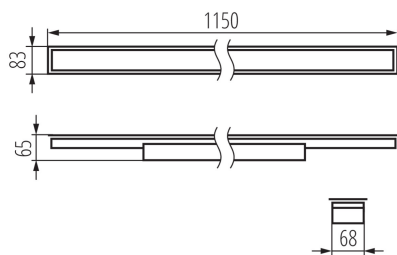

### ОБЩИ ДАННИ:

Цвят: сребърен

Място на монтаж: за вграждане в таван

Място на приложение: на закрито

Минимално разстояние от осветявания обект : 0,5m

Възможност за използване с димер : DALI

Посока на светене на осветителното тяло : долна страна

Дължина [mm]: 1150

Широчина [mm]: 83

Височина [mm]: 65

Интегриран LED източник на светлина : да

### ТЕХНИЧЕСКИ ДАННИ:

Номинално напрежение [V]: 220-240 AC

Номинална честота [Hz]: 50

Максимална мощност [W]: 40

Категория на защита от токов удар : I

Материал на дифузера : пластмаса

Вид диод: LED SMD

Светлинен поток [lm]: 4500

Ширина на единична опаковка [cm]: 11

Височина на единична опаковка [cm]: 7

Тегло на кашон [kg]: 1.96

Ширина на кашон [cm]: 11

Височина на кашон [cm]: 7

Дължина на кашон [cm]: 136

Вместимост на кашон [m<sup>3</sup>]: 0.010472