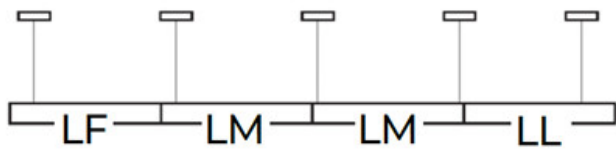

34297 ALD-MM-WW-MAT-W-NT

линейно LED осветително тяло

Време за загряване на лампата [s]: ≤ 1

Време за пускане на лампата [s]: $\leq 0,5$

Степен на защита IP: 20

ЛОГИСТИЧНИ ДАННИ:

Мерна единица: брой

Как е опаковано: 1

Количество бройки в междинна опаковка: 1

Количество бройки в сборна опаковка: 1

Единично нето тегло [g]: 2140

Грамаж [g]: 2480

Дължина на единична опаковка [cm]: 136

Ширина на единична опаковка [cm]: 11

Височина на единична опаковка [cm]: 7

Тегло на кашон [kg]: 2.48

Ширина на кашон [cm]: 11

Височина на кашон [cm]: 7

Дължина на кашон [cm]: 136

Вместимост на кашон [m³]: 0.010472

ДОПЪЛНИТЕЛНА ИНФОРМАЦИЯ:

- 5-годишна Гаранция при спазване на гаранционните условия, достъпни в уебсайта

АКСЕСОАРИ:

32543 ALIN CORD DALI 1F-W

захранване за осветителни тела ALIN и за шини, еднофазен, DALI, бяло, 150 cm

32544 ALIN CORD DALI 1F-B

захранване за осветителни тела ALIN и за шини, еднофазен, DALI, черно, 150 cm

32545 ALIN CORD DALI 1F-SR

захранване за осветителни тела ALIN и за шини, еднофазен, DALI, сребърно, 150 cm