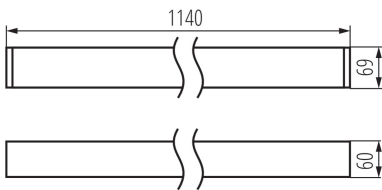

линейно LED осветително тяло

5905339342973

DALI
system

ОБЩИ ДАННИ:

Цвят: бял

Място на монтаж: за монтаж върху таван

Място на приложение: на закрито

Минимално разстояние от осветявания обект: 0,5m

Възможност за използване с димер: DALI

Посока на светене на осветителното тяло: долна страна

Дължина [mm]: 1140

Широчина [mm]: 60

Височина [mm]: 69

Интегриран LED източник на светлина: да

Version for connection in line [initial element]: 34572

ТЕХНИЧЕСКИ ДАННИ:

Номинално напрежение [V]: 220-240 AC

Номинална честота [Hz]: 50

Максимална мощност [W]: 29

Категория на защита от токов удар: I

Материал на дифузера: пластмаса

Вид диод: LED SMD

Светлинен поток [lm]: 3450

Височина на кашон [cm]: 7

Дължина на кашон [cm]: 136

Вместимост на кашон [m³]: 0.010472

ДОПЪЛНИТЕЛНА ИНФОРМАЦИЯ:

- 5-годишна Гаранция при спазване на гаранционните условия, достъпни в уебсайта

АКСЕСОАРИ:

32543 ALIN CORD DALI 1F-W