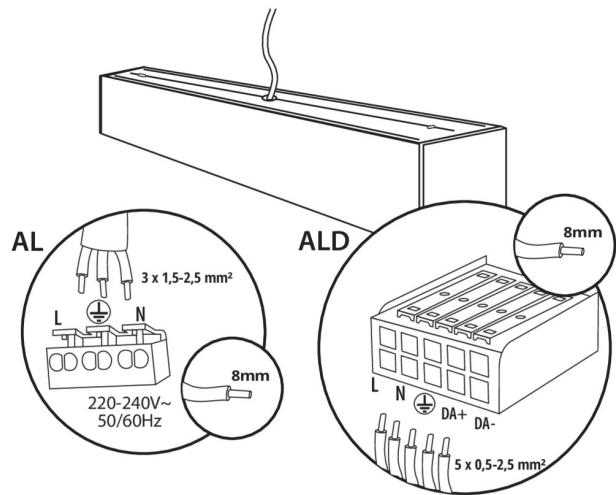

Възможност за използване с димер: DALI

Посока на светене на осветителното тяло: долна страна

Дължина [mm]: 1140

Широчина [mm]: 60

Височина [mm]: 69

Интегриран LED източник на светлина: да

Version for connection in line [initial element]: 34572

Брой цикли вкл. / изкл.: ≥ 30000

Ъгъл на светене [°]: X85/Y95

Светлинна ефективност на лампата [lm/W]: 119

Обхват на околната температура, на която може да бъде изложен продуктът [°C]: 5 \div 25

тип абажур: матов

Материал на корпуса: сплав на алуминий

Вид присъединение: самозакljučващи се клеми

Обхват на напречните сечения на използваните кабели [mm²]: 0,5 \div 2,5

34297 ALD-MM-WW-MAT-W-NT

линейно LED осветително тяло