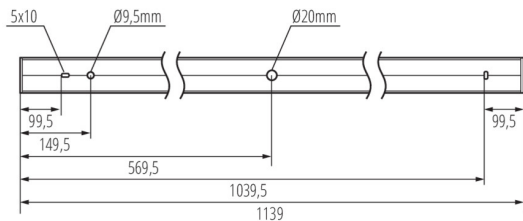

34297 ALD-MM-WW-MAT-W-NT

линейно LED осветително тяло

Време за загряване на лампата [s]: ≤ 1

Време за пускане на лампата [s]: $\leq 0,5$

Степен на защита IP: 20

ЛОГИСТИЧНИ ДАННИ:

Мерна единица: брой

Как е опаковано: 1

Количество бройки в междинна опаковка: 1

Количество бройки в сборна опаковка: 1

Единично нето тегло [g]: 2140

Грамаж [g]: 2480

Дължина на единична опаковка [cm]: 136

Ширина на единична опаковка [cm]: 11

Височина на единична опаковка [cm]: 7

Тегло на кашон [kg]: 2.48

Ширина на кашон [cm]: 11

Височина на кашон [cm]: 7

Дължина на кашон [cm]: 136

Вместимост на кашон [m³]: 0.010472

ДОПЪЛНИТЕЛНА ИНФОРМАЦИЯ:

- 5-годишна Гаранция при спазване на гаранционните условия, достъпни в уебсайта

АКСЕСОАРИ:

32543 ALIN CORD DALI 1F-W

захранване за осветителни тела ALIN и за шини, еднофазен, DALI, бяло, 150 cm

32544 ALIN CORD DALI 1F-B

захранване за осветителни тела ALIN и за шини, еднофазен, DALI, черно, 150 cm

32545 ALIN CORD DALI 1F-SR

захранване за осветителни тела ALIN и за шини, еднофазен, DALI, сребърно, 150 cm