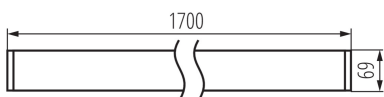

линейно LED осветително тяло

5905339343345

ОБЩИ ДАННИ:

Цвят: бял

Място на монтаж: за монтаж върху таван

Място на приложение: на закрито

Минимално разстояние от осветявания обект : 0,5m

Възможност за използване с димер : DALI

Посока на светене на осветителното тяло : долна страна

Дължина [mm]: 1700

Широчина [mm]: 60

Височина [mm]: 69

Интегриран LED източник на светлина : да

ТЕХНИЧЕСКИ ДАННИ:

Номинално напрежение [V]: 220-240 AC

Номинална честота [Hz]: 50