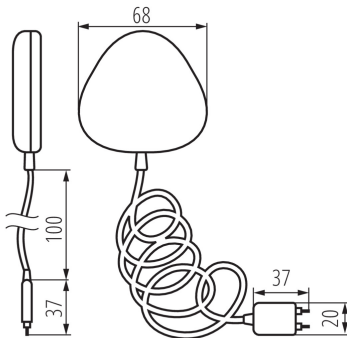

# 34941 S SENSOR W INT

Flood sensor

5905339349415

S SENSOR W INT

Сензорът за наводнение ще ни помогне да реагираме на течаща вода от счупена тръба, кран, който не е включен, или наводняване на къща или апартамент, които са независими от нас. Сензорът трябва да бъде поставен на такова място, че в случай на наводнение да може да открие вода. Той има вградена акустична аларма, но също така ще получаваме информация от приложението на мобилно устройство, дори когато сте далеч от дома. Алармата ще ни информира за ниското ниво на батерията. Научете повече за Kanlux SMART на [www.kanluxsmart.com](http://www.kanluxsmart.com).

## ТЕХНИЧЕСКИ ДАННИ:

Номинално напрежение [V]: 2 x 1,5 DC

Категория на защита от токов удар : III

Степен на защита IP: 20

Alarm dźwiękowy o niskim poziomie baterii : да

Ширина на единична опаковка [cm]: 7.5

Височина на единична опаковка [cm]: 4.5

Тегло на кашон [kg]: 5.5002

Ширина на кашон [cm]: 39

Височина на кашон [cm]: 19

Дължина на кашон [cm]: 39

Вместимост на кашон [m<sup>3</sup>]: 0.028899