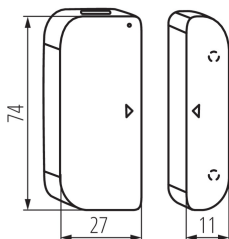

# 34942 S SENSOR ON/OFF INT

Door/window sensor

5905339349422

Amazon  
**Alexa**  
&  
**Google**  
Home

S SENSOR ON/OFF INT

Отворен прозорец или врата към терасата - често се чудим дали не сме я затворили след излизане от къщата. Сензорът за прозорци / врати ще ни покаже тяхното състояние. Когато го монтираме на входната врата, терасата, балкона или прозореца, по време на пътуването не е нужно да се чудим дали в къщата всичко е наред. Сензорът ще провери прозорците и вратите, а ние ще научим за възможното отваряне на приложението на нашето мобилно устройство. Алармата ще ни информира за ниското ниво на батерията. Научете повече за Kanlux SMART на [www.kanluxsmart.com](http://www.kanluxsmart.com).

**Дължина на единична опаковка [cm]:** 8

**Ширина на единична опаковка [cm]:** 4.5

**Височина на единична опаковка [cm]:** 4

**Тегло на кашон [kg]:** 7.8996

**Ширина на кашон [cm]:** 29

**Височина на кашон [cm]:** 23

**Дължина на кашон [cm]:** 33

**Вместимост на кашон [m³]:** 0.022011

Date of issue: 19.04.2024, 18:26

Запазва се правото за въвеждане на технически промени. Данните, съдържащи се в този материал, не са правно обвързващи. Фотометрия: резултати, получени по време на изпитване на дадения екземпляр.