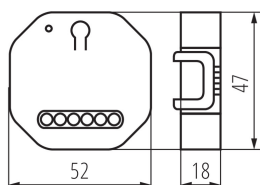

## ОБЩИ ДАННИ:

Цвят: бял

Място на монтаж: за шина TH35, за вграждане в стена

Място на приложение: на закрито

Управление: Wi-Fi 2,4 GHz

Diameter of an installation box: 60

## ТЕХНИЧЕСКИ ДАННИ:

Номинално напрежение [V]: 220-240 AC

Номинален ток [A]: 10

Категория на защита от токов удар: II

Вид клемма: винтова клемма

Степен на защита IP: 20

Ширина на единична опаковка [cm]: 5.5

Височина на единична опаковка [cm]: 3

Тегло на кашон [kg]: 16.101

Ширина на кашон [cm]: 28

Височина на кашон [cm]: 34

Дължина на кашон [cm]: 36.5

Вместимост на кашон [m³]: 0.034748