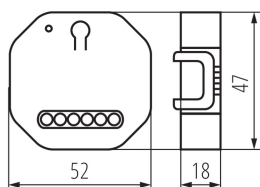

34949 S SWITCH SHUTTER

Switchbox relay

5905339349491

Amazon
Alexa
&
Google
Home

ОБЩИ ДАННИ:

Цвят: бял

Място на монтаж: за вграждане в стена, за шина TH35

Място на приложение: на закрито

Управление: Wi-Fi 2,4 GHz

ТЕХНИЧЕСКИ ДАННИ:

Номинално напрежение [V]: 220-240 AC

Номинална мощност [W]: 500

Категория на защита от токов удар: II

Вид клемма: винтова клемма

Степен на защита IP: 20

ЛОГИСТИЧНИ ДАННИ:

Как е опаковано: 300

Количество бройки в междинна опаковка: 1

Количество бройки в сборна опаковка: 300

Единично нето тегло [g]: 48

Грамаж [g]: 59.67

Дължина на единична опаковка [cm]: 6

Ширина на единична опаковка [cm]: 5

Височина на единична опаковка [cm]: 3

Тегло на кашон [kg]: 17.901

Ширина на кашон [cm]: 28

Височина на кашон [cm]: 34

Дължина на кашон [cm]: 36.5

Вместимост на кашон [m³]: 0.034748

Date of issue: 15.11.2022, 13:33

Запазва се правото за въвеждане на технически промени. Данните, съдържащи се в този материал, не са правно обвързващи. Фотометрия: резултати, получени по време на изпитване на дадения екземпляр.

BG