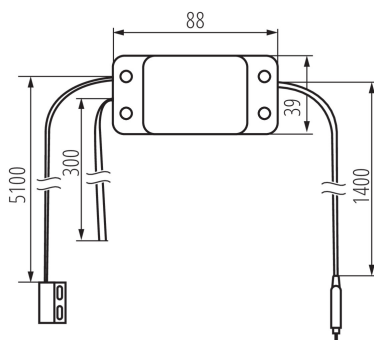

34950 S SWITCH G DOOR

Garage door relay

5905339349507

ОБЩИ ДАННИ:

Цвят: бял

Място на приложение: на закрито

Управление: Wi-Fi 2,4 GHz

ТЕХНИЧЕСКИ ДАННИ:

Номинално напрежение [V]: 220-240 AC

Категория на защита от токов удар: II

Степен на защита IP: 20

ЛОГИСТИЧНИ ДАННИ:

Как е опаковано: 50

Количество бройки в междинна опаковка: 1

Количество бройки в сборна опаковка: 50

Единично нето тегло [g]: 240

Грамаж [g]: 312

Дължина на единична опаковка [cm]: 16

Ширина на единична опаковка [cm]: 11.5

Височина на единична опаковка [cm]: 5

Тегло на кашон [kg]: 15.6

Ширина на кашон [cm]: 33

Височина на кашон [cm]: 27

Дължина на кашон [cm]: 58

Вместимост на кашон [m³]: 0.051678