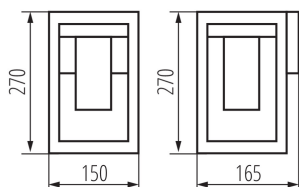

Градинско осветително тяло със сменяем източник на светлина

5905339349804

IP
44

DESIGN
GN
unique

Серията осветителни тела Kanlux Vimo се характеризира с уникална форма. Тези градински лампи със сменяем източник на светлина се предлагат в два цвята: матово черно и бронз (мед). Серията Kanlux Vimo се състои от два размера стойки и стенни лампи, включително версия с датчик за движение. Тази неконвенционална форма и IP44 класа на защита на Kanlux Vimo ще изглежда чудесно във всяка градина или домашна среда.

ОБЩИ ДАННИ:

Цвят: черен

Място на монтаж: за настенен монтаж

Място на приложение: на закрито и на открито

Минимално разстояние от осветявания обект: 0,5m

Сменяем източник на светлина: да

Дължина [mm]: 150

Широчина [mm]: 165

Височина [mm]: 270

ТЕХНИЧЕСКИ ДАННИ:

Номинално напрежение [V]: 220-240 AC

Номинална честота [Hz]: 50

Максимална мощност [W]: max 15

Категория на защита от токов удар: I

Материал на дифузера: PC

Източник на светлина: LED

източник на светлина включен в комплекта: не

Цокъл: E27

Обхват на околната температура, на която може да бъде изложен продуктът [°C]: -20÷40

Материал на корпуса: сплав на алуминий

Вид присъединение: клеморед с винтови клеми

Обхват на напречните сечения на използваните кабели [mm²]: 1,5÷2,5

Степен на защита IP: 44

ЛОГИСТИЧНИ ДАННИ:

Как е опаковано: 6

Количество бройки в междинна опаковка: 1

Количество бройки в сборна опаковка: 6

Единично нето тегло [g]: 1130

Грамаж [g]: 1361.67

Дължина на единична опаковка [cm]: 17

Ширина на единична опаковка [cm]: 15.5