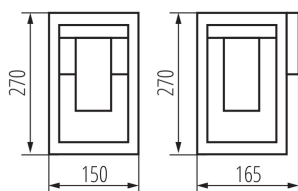

Градинско осветително тяло със сменяем източник на светлина

5905339349811

Серията осветителни тела Kanlux Vimo се характеризира с уникална форма. Тези градински лампи със сменяем източник на светлина се предлагат в два цвята: матово черно и бронз (мед). Серията Kanlux Vimo се състои от два размера стойки и стенни лампи, включително версия с датчик за движение. Тази неконвенционална форма и IP44 класа на защита на Kanlux Vimo ще изглежда чудесно във всяка градина или домашна среда.

ОБЩИ ДАННИ:

Цвят: кафяв

Място на монтаж: за настенен монтаж

Място на приложение: на закрито и на открито

Минимално разстояние от осветявания обект: 0,5m

Сменяем източник на светлина: да

Дължина [mm]: 150

Широчина [mm]: 165

Височина [mm]: 270

ТЕХНИЧЕСКИ ДАННИ:

Номинално напрежение [V]: 220-240 AC

Номинална честота [Hz]: 50

Максимална мощност [W]: max 15

Категория на защита от токов удар: I

Материал на дифузера: PC

Източник на светлина: LED

източник на светлина включен в комплекта: не

Цокъл: E27

Обхват на околната температура, на която може да бъде изложен продуктът [°C]: -20÷40

Материал на корпуса: сплав на алуминий

Вид присъединение: клеморед с винтови клеми

Обхват на напречните сечения на използваните кабели [mm²]: 1,5÷2,5

Степен на защита IP: 44

ЛОГИСТИЧНИ ДАННИ:

Как е опаковано: 6

Количество бройки в междинна опаковка: 1

Количество бройки в сборна опаковка: 6

Единично нето тегло [g]: 1134

Грамаж [g]: 1365

Дължина на единична опаковка [cm]: 17

Ширина на единична опаковка [cm]: 15.5