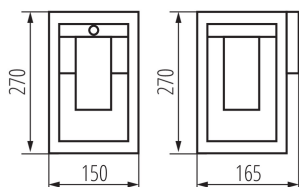

Градинско осветително тяло със сменяем източник на светлина

5905339349828

Серията осветителни тела Kanlux Vimo се характеризира с уникална форма. Тези градински лампи със сменяем източник на светлина се предлагат в два цвята: матово черно и бронз (мед). Серията Kanlux Vimo се състои от два размера стойки и стенни лампи, включително версия с датчик за движение. Тази неконвенционална форма и IP44 класа на защита на Kanlux Vimo ще изглежда чудесно във всяка градина или домашна среда.

ОБЩИ ДАННИ:

Цвят: черен

Място на монтаж: за настенен монтаж

Място на приложение: на закрито и на открито

Минимално разстояние от осветявания обект: 0,5m

Wykrywanie ruchu: да

Сменяем източник на светлина: да

Дължина [mm]: 150

Широчина [mm]: 165

Височина [mm]: 270

Регулиране на чувствителността: да

ТЕХНИЧЕСКИ ДАННИ:

Номинално напрежение [V]: 220-240 AC

Номинална честота [Hz]: 50

Максимална мощност [W]: max 15

Категория на защита от токов удар: I

Материал на дифузера: PC

Източник на светлина: LED

източник на светлина включен в комплекта: не

Цокъл: E27

Обхват на околната температура, на която може да бъде изложен продуктът [°C]: -20÷40

Материал на корпуса: сплав на алуминий

Вид датчик: PIR

Вид присъединение: клеморед с винтови клеми

Обхват на напречните сечения на използваните кабели [mm²]: 1,5÷2,5

Време за задействане на датчика [s-min]: 10-7

ъгъл на обхват на сензора [°]: 100

Настройка на осветеност, при която датчикът открива движение [lx]: 10-2000

Степен на защита IP: 44

Обхват на датчика [m]: max 6