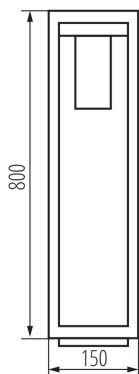

Градинско осветително тяло със сменяем източник на светлина

5905339349880

IP
44

DESIGN
unique

Серията осветителни тела Kanlux Vimo се характеризира с уникална форма. Тези градински лампи със сменяем източник на светлина се предлагат в два цвята: матово черно и бронз (мед). Серията Kanlux Vimo се състои от два размера стойки и стенни лампи, включително версия с датчик за движение. Тази неконвенционална форма и IP44 класа на защита на Kanlux Vimo ще изглежда чудесно във всяка градина или домашна среда.

ОБЩИ ДАННИ:

Цвят: черен

Място на монтаж: за монтаж върху основа

Място на приложение: на закрито и на открито

Минимално разстояние от осветявания обект: 0,5m

Сменяем източник на светлина: да

Дължина [mm]: 150

Широчина [mm]: 150

Височина [mm]: 800

ТЕХНИЧЕСКИ ДАННИ:

Номинално напрежение [V]: 220-240 AC

Номинална честота [Hz]: 50

Максимална мощност [W]: max 15

Категория на защита от токов удар: I

Материал на дифузера: PC

Източник на светлина: LED

източник на светлина включен в комплекта: не

Цокъл: E27

Обхват на околната температура, на която може да бъде изложен продуктът [°C]: -20÷40

Материал на корпуса: сплав на алуминий

Вид присъединение: клеморед с винтови клеми

Обхват на напречните сечения на използваните кабели [mm²]: 1,5÷2,5

Степен на защита IP: 44

ЛОГИСТИЧНИ ДАННИ:

Как е опаковано: 6

Количество бройки в междинна опаковка: 1

Количество бройки в сборна опаковка: 6

Единично нето тегло [g]: 1908

Грамаж [g]: 2366.67

Дължина на единична опаковка [cm]: 17

Ширина на единична опаковка [cm]: 15.5