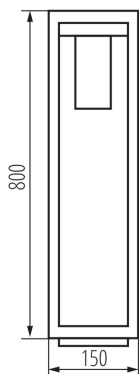

Градинско осветително тяло със сменяем източник на светлина

5905339349897

IP
44

DESIGN
unique

Серията осветителни тела Kanlux Vimo се характеризира с уникална форма. Тези градински лампи със сменяем източник на светлина се предлагат в два цвята: матово черно и бронз (мед). Серията Kanlux Vimo се състои от два размера стойки и стенни лампи, включително версия с датчик за движение. Тази неконвенционална форма и IP44 класа на защита на Kanlux Vimo ще изглежда чудесно във всяка градина или домашна среда.

ОБЩИ ДАННИ:

Цвят: кафяв

Място на монтаж: за монтаж върху основа

Място на приложение: на закрито и на открито

Минимално разстояние от осветявания обект: 0,5m

Сменяем източник на светлина: да

Дължина [mm]: 150

Широчина [mm]: 150

Височина [mm]: 800

ТЕХНИЧЕСКИ ДАННИ:

Номинално напрежение [V]: 220-240 AC

Номинална честота [Hz]: 50

Максимална мощност [W]: max 15

Категория на защита от токов удар: I

Материал на дифузера: PC

Източник на светлина: LED

източник на светлина включен в комплекта: не

Цокъл: E27

Обхват на околната температура, на която може да бъде изложен продуктът [°C]: -20÷40

Материал на корпуса: сплав на алуминий

Вид присъединение: клеморед с винтови клеми

Обхват на напречните сечения на използваните кабели [mm²]: 1,5÷2,5

Степен на защита IP: 44

ЛОГИСТИЧНИ ДАННИ:

Как е опаковано: 6

Количество бройки в междинна опаковка: 1

Количество бройки в сборна опаковка: 6

Единично нето тегло [g]: 1922

Грамаж [g]: 2368.33

Дължина на единична опаковка [cm]: 17

Ширина на единична опаковка [cm]: 15.5