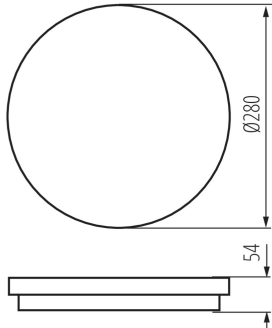

35000 STIVI LED 24W-NW-O

LED плафониера