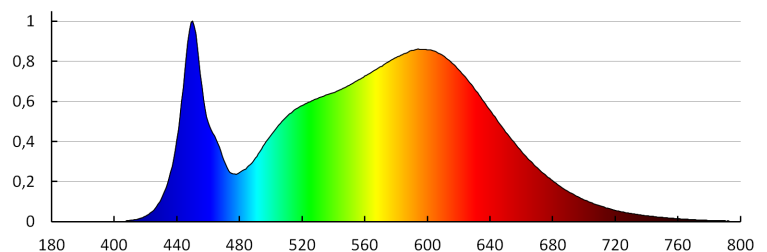

ДОПЪЛНИТЕЛНА ИНФОРМАЦИЯ:

- 5-годишна Гаранция при спазване на гаранционните условия, достъпни в уебсайта