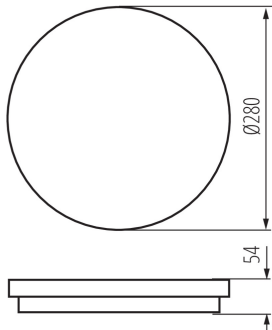

35001 STIVI LED 24W-NW-O-SE

LED плафониера

Цвят на светлината: бяла

Корелираната цветна температура [K]: 4000

Устойчивост на цвета в елипсите на Макадам: ≤ 6

Индекс на цвето предаване: 80

Експлоатационен срок на лампата [h]: 50000

Брой цикли вкл. / изкл.: ≥ 30000

Ъгъл на светене [°]: 110

Светлинна ефективност на лампата [lm/W]: 130

Обхват на околната температура, на която може да бъде изложен продуктът [°C]: -20÷40

Материал на корпуса: PC

Вид датчик: микровълнов

Вид присъединение: самозаклучващи се клеми

Обхват на напречните сечения на използваните кабели [mm²]: 0,5-2,5

Време за задействане на датчика [s-min]: 5-15

Време за загряване на лампата [s]: ≤ 1

Време за пускане на лампата [s]: $\leq 0,5$

Работна честота на датчика [MHz]: 5800

Ъгъл на обхват на сензора [°]: H360

Настройка на осветеност, при която датчикът открива движение [lx]: 2/10/50/off

Степен на защита IK: 08

Степен на защита IP: 65

Обхват на датчика [m]: max 3

ЛОГИСТИЧНИ ДАННИ:

Как е опаковано: 8

Количество бройки в междинна опаковка: 1

Количество бройки в сборна опаковка: 8

Единично нето тегло [g]: 800

Грамаж [g]: 941.25

Дължина на единична опаковка [cm]: 29

Ширина на единична опаковка [cm]: 6

Височина на единична опаковка [cm]: 29

Тегло на кашон [kg]: 7.53

Ширина на кашон [cm]: 30.5

Височина на кашон [cm]: 32

Дължина на кашон [cm]: 54

Вместимост на кашон [m³]: 0.052704

ДОПЪЛНИТЕЛНА ИНФОРМАЦИЯ:

- 5-годишна Гаранция при спазване на гаранционните условия, достъпни в уебсайта