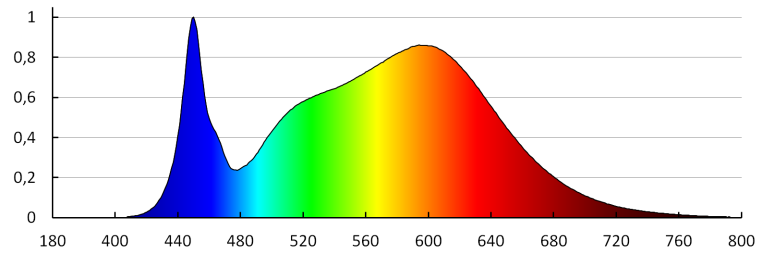

35001 STIVI LED 24W-NW-O-SE

LED плафониера

KANLUX S.A. (kat 35001) STIVI LED 24W-NW-O-SE / LDC (Polar)