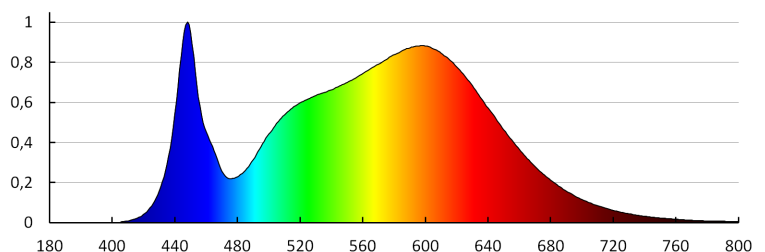

ДОПЪЛНИТЕЛНА ИНФОРМАЦИЯ:

- 5-годишна Гаранция при спазване на гаранционните условия, достъпни в уебсайта