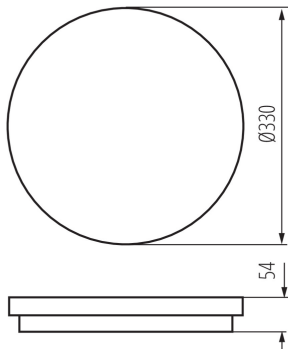

35002 STIVI LED 36W-NW-O

LED плафониера