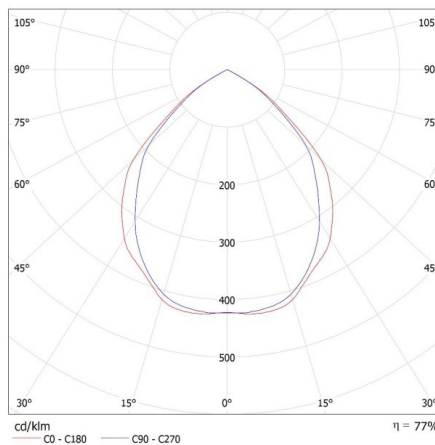

ДОПЪЛНИТЕЛНА ИНФОРМАЦИЯ:

- декоративен пръстен без керамична фасунга

KANLUX S.A. (kat 35280) ELICEO DSO B/B + IQ-LED ... 6,5W / LDC (Polar)