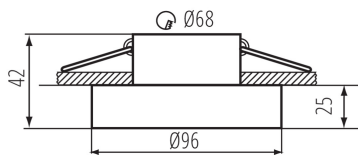

Пръстен на точково осветително тяло

5905339352811

unique
LIGHT
effect

HIGH
quality
finish

Kanlux ELICEO са декоративни рингове (капси) с нестандартен светещ ефект. Освен основен източник на светлина, те имат и два светещи пръстена в корпуса, което придава уникален декоративен ефект. Предлагат се в три цветови варианта: бяло, черно-бяло и златно. Вие ще изберете основата за пръстените, който ще ви позволи да настроите Kanlux ELICEO към вашата инсталация (12V или 230V).

ОБЩИ ДАННИ:

Цвят: бял

Място на монтаж: за вграждане в таван

Място на приложение: на закрито

Минимално разстояние от осветявания обект: 0,5m

декоративен пръстен без керамична фасунга: да

Продуктът не е подходящ за прикриване с

термоизолационен материал: да

Височина [mm]: 42

Диаметър [mm]: 96

Монтажен отвор [mm]: Ø68

ТЕХНИЧЕСКИ ДАННИ:

Номинално напрежение [V]: 12 AC; 12 DC; 220-240 AC

Максимална мощност [W]: max 10

Категория на защита от токов удар: II/III

Източник на светлина: MR16/PAR16

източник на светлина включен в комплекта: не

Цокъл: Gx5,3/GU10

Обхват на околната температура, на която може да бъде

изложен продуктът [°C]: 5÷25

Материал на корпуса: сплав на алуминий

Ъглова настройка на осветителното тяло: none

Степен на защита IP: 20

ЛОГИСТИЧНИ ДАННИ:

Мерна единица: брой

Как е опаковано: 50

Количество бройки в междинна опаковка: 1

Количество бройки в сборна опаковка: 50

Единично нето тегло [g]: 136

Грамаж [g]: 204.8

Бруто тегло на един брой [g]: 168

Дължина на единична опаковка [cm]: 10

Ширина на единична опаковка [cm]: 5