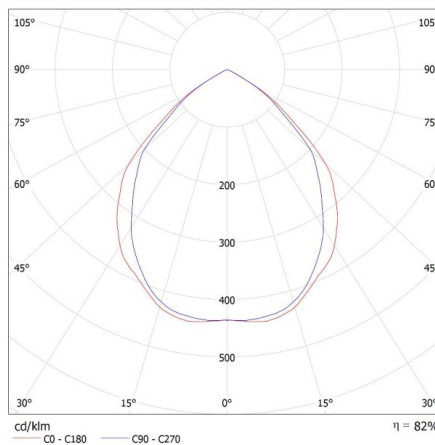

Пръстен на точково осветително тяло

Височина на единична опаковка [cm]: 10

Тегло на кашон [kg]: 10.24

Ширина на кашон [cm]: 28.5

Височина на кашон [cm]: 23

Дължина на кашон [cm]: 52.5

Вместимост на кашон [m³]: 0.034414

ДОПЪЛНИТЕЛНА ИНФОРМАЦИЯ:

- декоративен пръстен без керамична фасунга

KANLUX S.A. (kat 35281) ELICEO DSO WW + IQ-LED ... 6,5W / LDC (Polar)