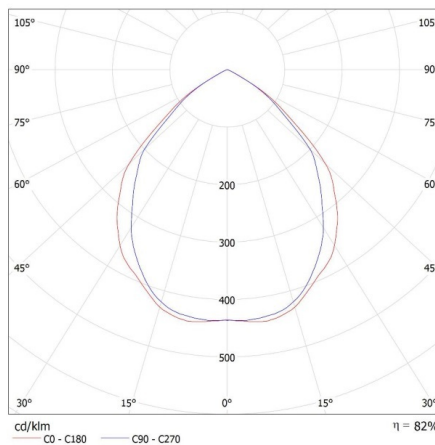

ДОПЪЛНИТЕЛНА ИНФОРМАЦИЯ:

- декоративен пръстен без керамична фасунга

KANLUX S.A. (kat 35283) ELICEO DSO W/G + IQ-LED ... 6,5W / LDC (Polar)