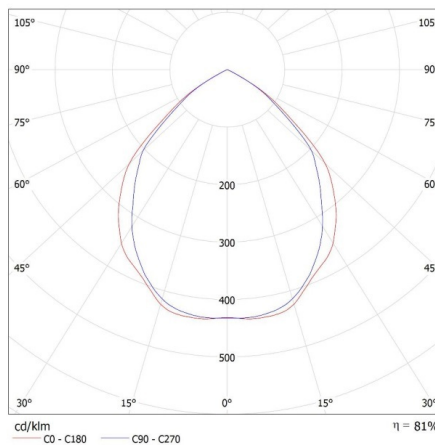

ДОПЪЛНИТЕЛНА ИНФОРМАЦИЯ:

- декоративен пръстен без керамична фасунга

KANLUX S.A. (kat 35284) ELICEO-ST DSO B/B + IQ-LED ... 6,5W / LDC (Polar)