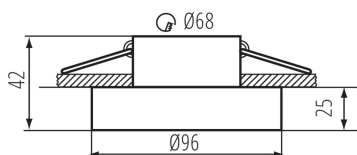

Пръстен на точково осветително тяло

5905339352842

unique
LIGHT
effect

HIGH
quality
finish

Kanlux ELICEO са декоративни рингове (капси) с нестандартен светещ ефект. Освен основен източник на светлина, те имат и два светещи пръстена в корпуса, което придава уникален декоративен ефект. Предлагат се в три цветови варианта: бяло, черно-бяло и златно. Вие ще изберете основата за пръстените, който ще ви позволи да настроите Kanlux ELICEO към вашата инсталация (12V или 230V).

ОБЩИ ДАННИ:

Цвят: черен

Място на монтаж: за вграждане в таван

Място на приложение: на закрито

Минимално разстояние от осветявания обект: 0,5m

декоративен пръстен без керамична фасунга: да

Продуктът не е подходящ за прикриване с

термоизолационен материал: да

Височина [mm]: 42

Диаметър [mm]: 96

Монтажен отвор [mm]: Ø68

ТЕХНИЧЕСКИ ДАННИ:

Номинално напрежение [V]: 12 AC; 12 DC; 220-240 AC

Максимална мощност [W]: max 10

Категория на защита от токов удар: II/III

Източник на светлина: MR16/PAR16

източник на светлина включен в комплекта: не

Цокъл: Gx5,3/GU10

Обхват на околната температура, на която може да бъде

изложен продуктът [°C]: 5÷25

Материал на корпуса: сплав на алуминий

Ъглова настройка на осветителното тяло: none

Степен на защита IP: 20

ЛОГИСТИЧНИ ДАННИ:

Мерна единица: брой

Как е опаковано: 50

Количество бройки в междинна опаковка: 1

Количество бройки в сборна опаковка: 50

Единично нето тегло [g]: 136

Грамаж [g]: 178

Бруто тегло на един брой [g]: 164

Дължина на единична опаковка [cm]: 10

Ширина на единична опаковка [cm]: 5