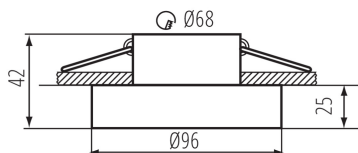

Пръстен на точково осветително тяло

5905339352859

unique
LIGHT
effect

HIGH
quality
finish

Kanlux ELICEO са декоративни рингове (капси) с нестандартен светещ ефект. Освен основен източник на светлина, те имат и два светещи пръстена в корпуса, което придава уникален декоративен ефект. Предлагат се в три цветови варианта: бяло, черно-бяло и златно. Вие ще изберете основата за пръстените, който ще ви позволи да настроите Kanlux ELICEO към вашата инсталация (12V или 230V).

ОБЩИ ДАННИ:

Цвят: бял

Място на монтаж: за вграждане в таван

Място на приложение: на закрито

Минимално разстояние от осветявания обект: 0,5m

декоративен пръстен без керамична фасунга: да

Продуктът не е подходящ за прикриване с

термоизолационен материал: да

Височина [mm]: 42

Диаметър [mm]: 96

Монтажен отвор [mm]: Ø68

ТЕХНИЧЕСКИ ДАННИ:

Номинално напрежение [V]: 12 AC; 12 DC; 220-240 AC

Максимална мощност [W]: max 10

Категория на защита от токов удар: II/III

Източник на светлина: MR16/PAR16

източник на светлина включен в комплекта: не

Цокъл: Gx5,3/GU10

Обхват на околната температура, на която може да бъде

изложен продуктът [°C]: 5÷25

Материал на корпуса: сплав на алуминий

Ъглова настройка на осветителното тяло: none

Степен на защита IP: 20

ЛОГИСТИЧНИ ДАННИ:

Мерна единица: брой

Как е опаковано: 50

Количество бройки в междинна опаковка: 1

Количество бройки в сборна опаковка: 50

Единично нето тегло [g]: 132

Грамаж [g]: 178

Бруто тегло на един брой [g]: 170

Дължина на единична опаковка [cm]: 10

Ширина на единична опаковка [cm]: 5