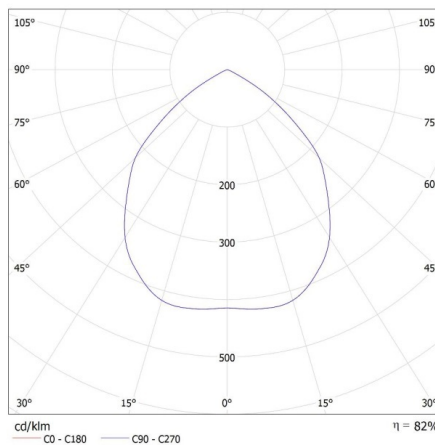

ДОПЪЛНИТЕЛНА ИНФОРМАЦИЯ:

- декоративен пръстен без керамична фасунга

KANLUX S.A. (kat 35285) ELICEO-ST DSO WW + IQ-LED ... 6,5W / LDC (Polar)