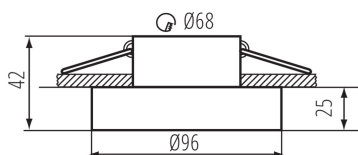

Пръстен на точково осветително тяло

5905339352880

unique
LIGHT
effect

HIGH
quality
finish

Kanlux ELICEO са декоративни рингове (капси) с нестандартен светещ ефект. Освен основен източник на светлина, те имат и два светещи пръстена в корпуса, което придава уникален декоративен ефект. Предлагат се в три цветови варианта: бяло, черно-бяло и златно. Вие ще изберете основата за пръстените, който ще ви позволи да настроите Kanlux ELICEO към вашата инсталация (12V или 230V).

ОБЩИ ДАННИ:

Цвят: бял

Място на монтаж: за вграждане в таван

Място на приложение: на закрито

Минимално разстояние от осветявания обект: 0,5m

декоративен пръстен без керамична фасунга: да

Продуктът не е подходящ за прикриване с

термоизолационен материал: да

Височина [mm]: 42

Диаметър [mm]: 96

Монтажен отвор [mm]: Ø68

ТЕХНИЧЕСКИ ДАННИ:

Номинално напрежение [V]: 12 AC; 12 DC; 220-240 AC

Максимална мощност [W]: max 10

Категория на защита от токов удар: II/III

Източник на светлина: MR16/PAR16

източник на светлина включен в комплекта: не

Цокъл: Gx5,3/GU10

Обхват на околната температура, на която може да бъде

изложен продуктът [°C]: 5÷25

Материал на корпуса: сплав на алуминий

Ъглова настройка на осветителното тяло: none

Степен на защита IP: 20

ЛОГИСТИЧНИ ДАННИ:

Как е опаковано: 50

Количество бройки в междинна опаковка: 1

Количество бройки в сборна опаковка: 50

Единично нето тегло [g]: 166

Грамаж [g]: 204.8

Бруто тегло на един брой [g]: 192

Дължина на единична опаковка [cm]: 10

Ширина на единична опаковка [cm]: 5

Височина на единична опаковка [cm]: 10