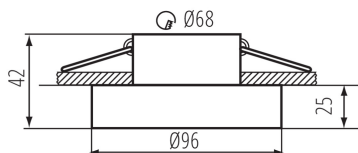

Пръстен на точково осветително тяло

5905339352958

unique
LIGHT
effect

HIGH
quality
finish

Kanlux ELICEO са декоративни рингове (капси) с нестандартен светещ ефект. Освен основен източник на светлина, те имат и два светещи пръстена в корпуса, което придава уникален декоративен ефект. Предлагат се в три цветови варианта: бяло, черно-бяло и златно. Вие ще изберете основата за пръстените, който ще ви позволи да настроите Kanlux ELICEO към вашата инсталация (12V или 230V).

ОБЩИ ДАННИ:

Цвят: златен

Място на монтаж: за вграждане в таван

Място на приложение: на закрито

Минимално разстояние от осветявания обект: 0,5m

декоративен пръстен без керамична фасунга: да

Продуктът не е подходящ за прикриване с

термоизолационен материал: да

Височина [mm]: 42

Диаметър [mm]: 96

Монтажен отвор [mm]: Ø68

ТЕХНИЧЕСКИ ДАННИ:

Номинално напрежение [V]: 12 AC; 12 DC; 220-240 AC

Максимална мощност [W]: max 10

Категория на защита от токов удар: II/III

Източник на светлина: MR16/PAR16

източник на светлина включен в комплекта: не

Цокъл: Gx5,3/GU10

Обхват на околната температура, на която може да бъде

изложен продуктът [°C]: 5÷25

Материал на корпуса: сплав на алуминий

Ъглова настройка на осветителното тяло: none

Степен на защита IP: 20

ЛОГИСТИЧНИ ДАННИ:

Как е опаковано: 50

Количество бройки в междинна опаковка: 1

Количество бройки в сборна опаковка: 50

Единично нето тегло [g]: 166

Грамаж [g]: 204.8

Бруто тегло на един брой [g]: 192

Дължина на единична опаковка [cm]: 10

Ширина на единична опаковка [cm]: 5

Височина на единична опаковка [cm]: 10